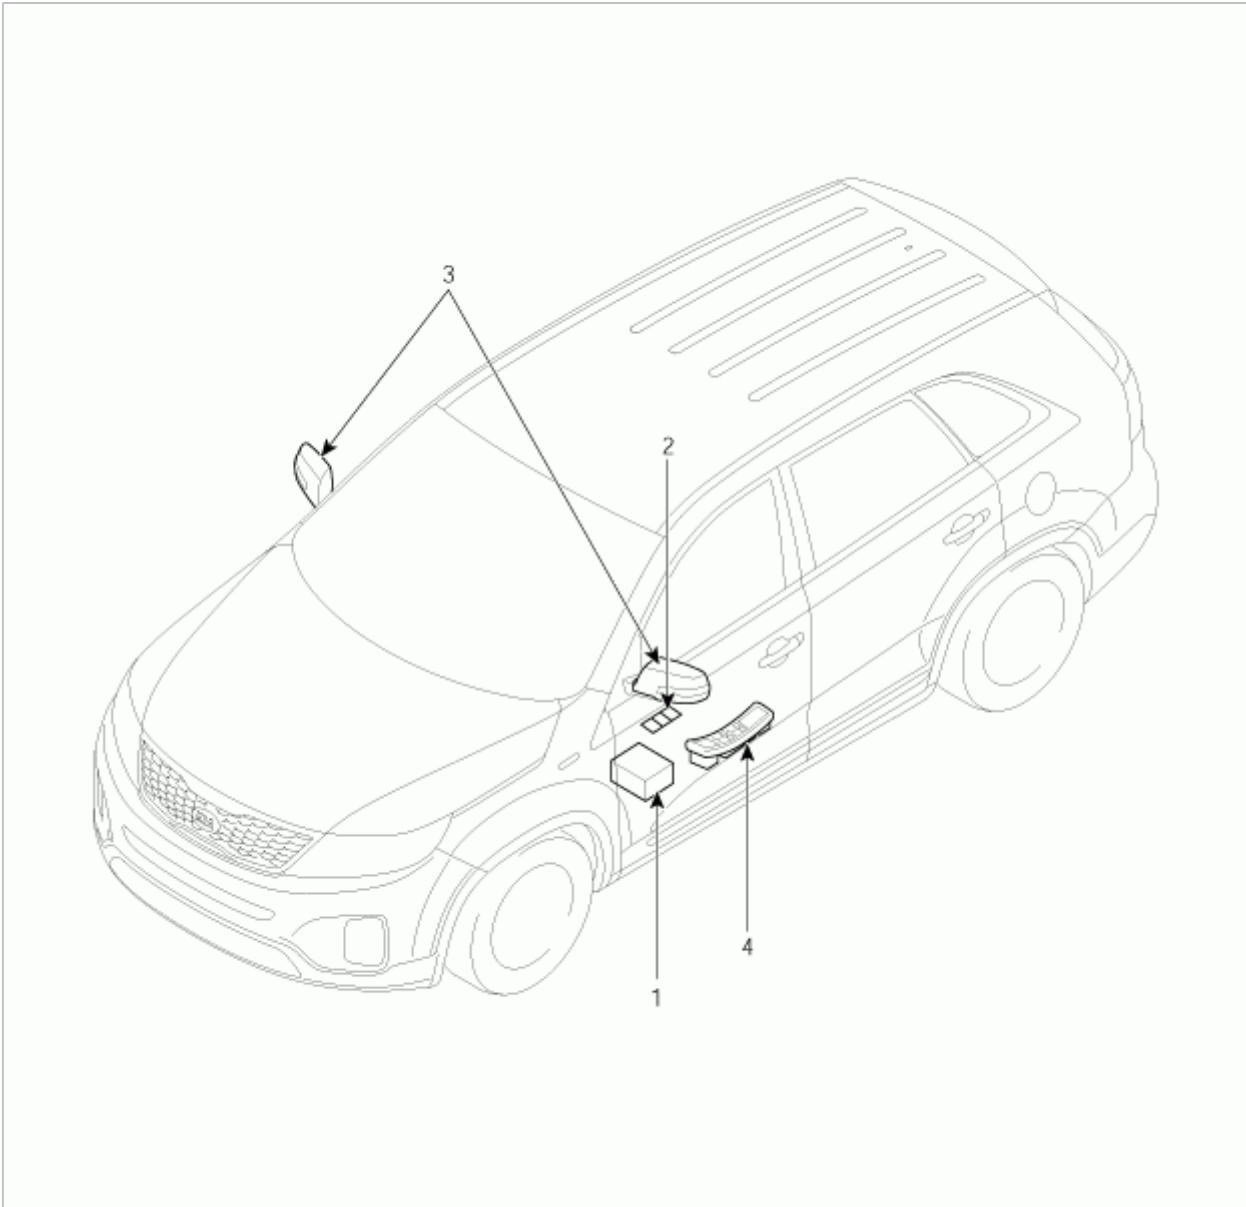

## 部件位置

1. 座椅记忆模块 (IMS)

2. IMS控制开关

3. 室外后视镜

4. IMS后视镜控制 (驾驶席电动门窗开关)